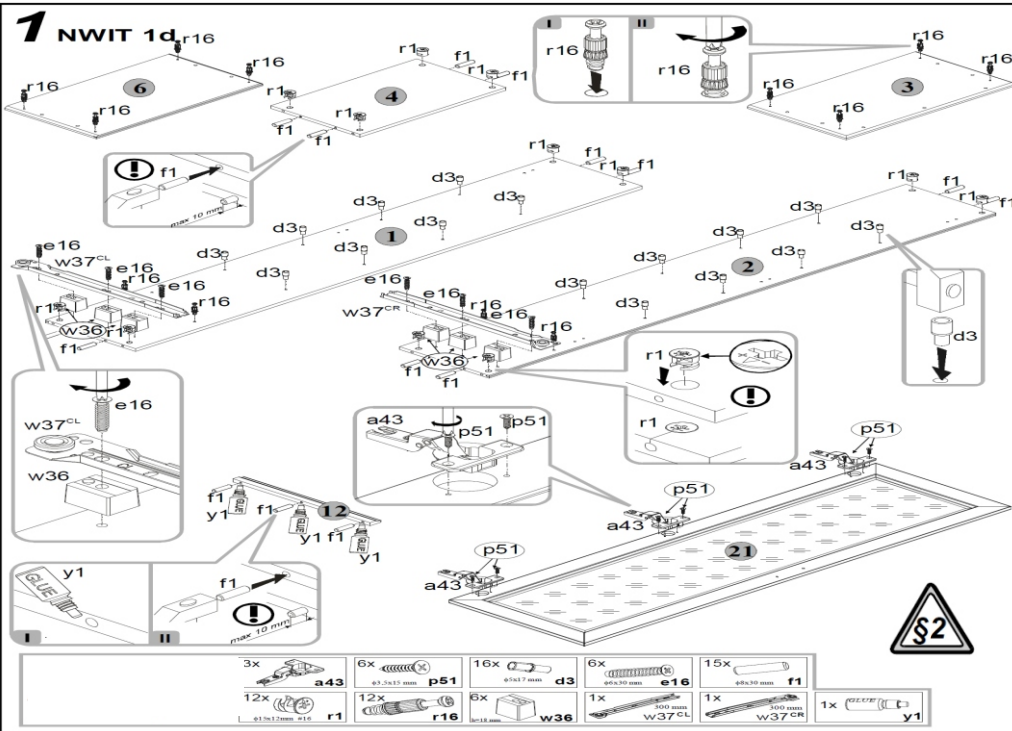

STYLIUS NWIT 1d

A	B	C	D
1	1857x328	S21-104	1/7
2	1857x328	S21-105	1/7
3	623x361	S21-208	2/7
4	534x328	S21-305	1/7
5	532x310	S21-553	3/7
6	598x328	S21-209	2/7
7	320x140	S21-504	1/7
8	320x140	S21-505	1/7
9	449x140	S21-509	1/7
10	180x365	S21-2575	5/7
11	180x365	S21-2576	5/7
12	500x40	S21-579	4/7
13	500x40	S21-578	4/7
14	387x79	S21-1571	4/7
15	387x79	S21-1572	4/7
16	673x79	S21-1574	4/7
17	1873x50	S21-573	4/7
18	1884x561	S21-908	1/7
19	460x318	S21-909	1/7
20	496x221	S21-011	7/7
21	1564x496	S21-013	6/7

LUB
NEBO
OR
VAGY
ALEBO

NWIT1d P

3x a43	3x b18	2x c84¹	2x c84²	16x d3	6x e2	6x e16
4x e19	4x e22	15x f1	14x f11	4x f25	1x j6	1x j29
55x l1	2x l21	2x n40	2x n54	8x p20	2x p35	2x p38
4x p46	6x p51	12x r1	4x r15	16x r16	4x s2	6x w36
1x w37 DR	1x w37 DL	1x w37 CR	1x w37 CL	1x y1	1x z1	S1

2 NWIT 1d

3 NWIT 1d

4 NWIT 1d