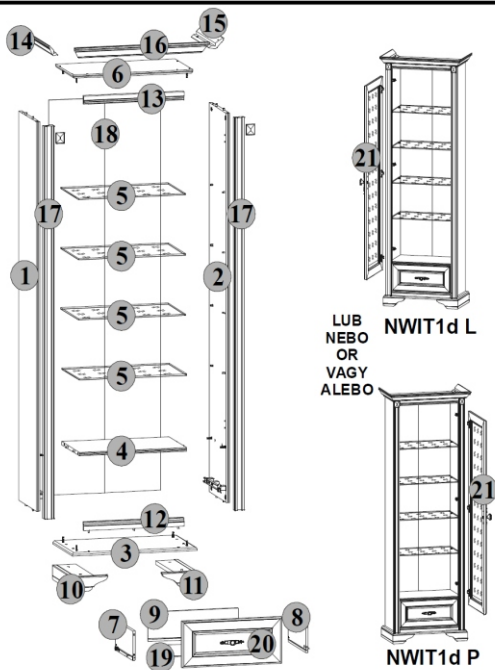

# STYLIUS NWIT 1d

| A  | B        | C        | D   |
|----|----------|----------|-----|
| 1  | 1857x328 | S21-104  | 1/7 |
| 2  | 1857x328 | S21-105  | 1/7 |
| 3  | 623x361  | S21-208  | 2/7 |
| 4  | 534x328  | S21-305  | 1/7 |
| 5  | 532x310  | S21-553  | 3/7 |
| 6  | 598x328  | S21-209  | 2/7 |
| 7  | 320x140  | S21-504  | 1/7 |
| 8  | 320x140  | S21-505  | 1/7 |
| 9  | 449x140  | S21-509  | 1/7 |
| 10 | 180x365  | S21-2575 | 5/7 |
| 11 | 180x365  | S21-2576 | 5/7 |
| 12 | 500x40   | S21-579  | 4/7 |
| 13 | 500x40   | S21-578  | 4/7 |
| 14 | 387x79   | S21-1571 | 4/7 |
| 15 | 387x79   | S21-1572 | 4/7 |
| 16 | 673x79   | S21-1574 | 4/7 |
| 17 | 1873x50  | S21-573  | 4/7 |
| 18 | 1884x561 | S21-908  | 1/7 |
| 19 | 460x318  | S21-909  | 1/7 |
| 20 | 496x221  | S21-011  | 7/7 |
| 21 | 1564x496 | S21-013  | 6/7 |

LUB  
NEBO  
OR  
VAGY  
ALEBO

NWIT1d P

|            |            |                      |                      |          |         |         |
|------------|------------|----------------------|----------------------|----------|---------|---------|
| 3x  a43    | 3x  b18    | 2x  c84 <sup>1</sup> | 2x  c84 <sup>2</sup> | 16x  d3  | 6x  e2  | 6x  e16 |
| 4x  e19    | 4x  e22    | 15x  f1              | 14x  f11             | 4x  f25  | 1x  j6  | 1x  j29 |
| 55x  l1    | 2x  l21    | 2x  n40              | 2x  n54              | 8x  p20  | 2x  p35 | 2x  p38 |
| 4x  p46    | 6x  p51    | 12x  r1              | 4x  r15              | 16x  r16 | 4x  s2  | 6x  w36 |
| 1x  w37 DR | 1x  w37 DL | 1x  w37 CR           | 1x  w37 CL           | 1x  y1   | 1x  z1  | S1      |